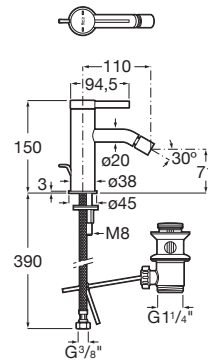

ONA

Baterie bideu cu ventil pop-up

PRE (FĂRĂ TVA) (FĂRĂ TVA)

997,00 LEI

SCHIȚE TEHNICE

CARACTERISTICI

Debit (l/min - 3 bar): 5

Filet racord apă: 3/8"

Furtunuri de alimentare flexibile incluse

Locație de aplicare: Bideu

Mounting type: Montat pe margine

Scurgere automată

Tip de scurgere: Scurgere automată

Tip mixer: Cu monocomandă

Evershine

SoftTurn®